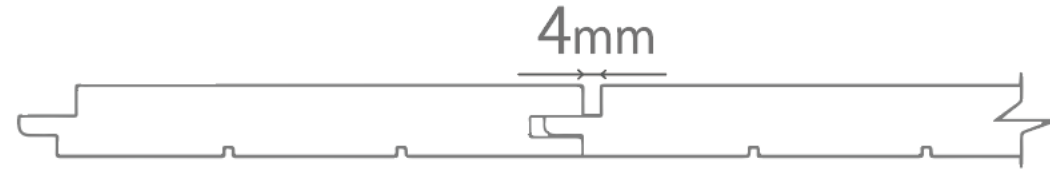

羽目板（壁・床・天井等）

STS4

品目コード	品目名	幅 (mm)	働き幅 (mm)	厚さ (mm)	長さ (mm)	m ² /枚	入数 (枚)	希望小売価格(円) /6枚セット	一枚当たりの価格(円)
TH0000030-1.8	サーモアスぺン羽目板 STS4 W68xD15xL1800	68	58	15	1,800	0.10	6	9,600	1,600
TH0000030-3.0	サーモアスぺン羽目板 STS4 W68xD15xL3000	68	58	15	3,000	0.17	6	15,600	2,600
TH0000040-1.8	サーモアスぺン羽目板 STS4 W90xD15xL1800	90	80	15	1,800	0.14	6	14,400	2,400
TH0000040-3.0	サーモアスぺン羽目板 STS4 W90xD15xL3000	90	80	15	3,000	0.24	6	28,800	4,800